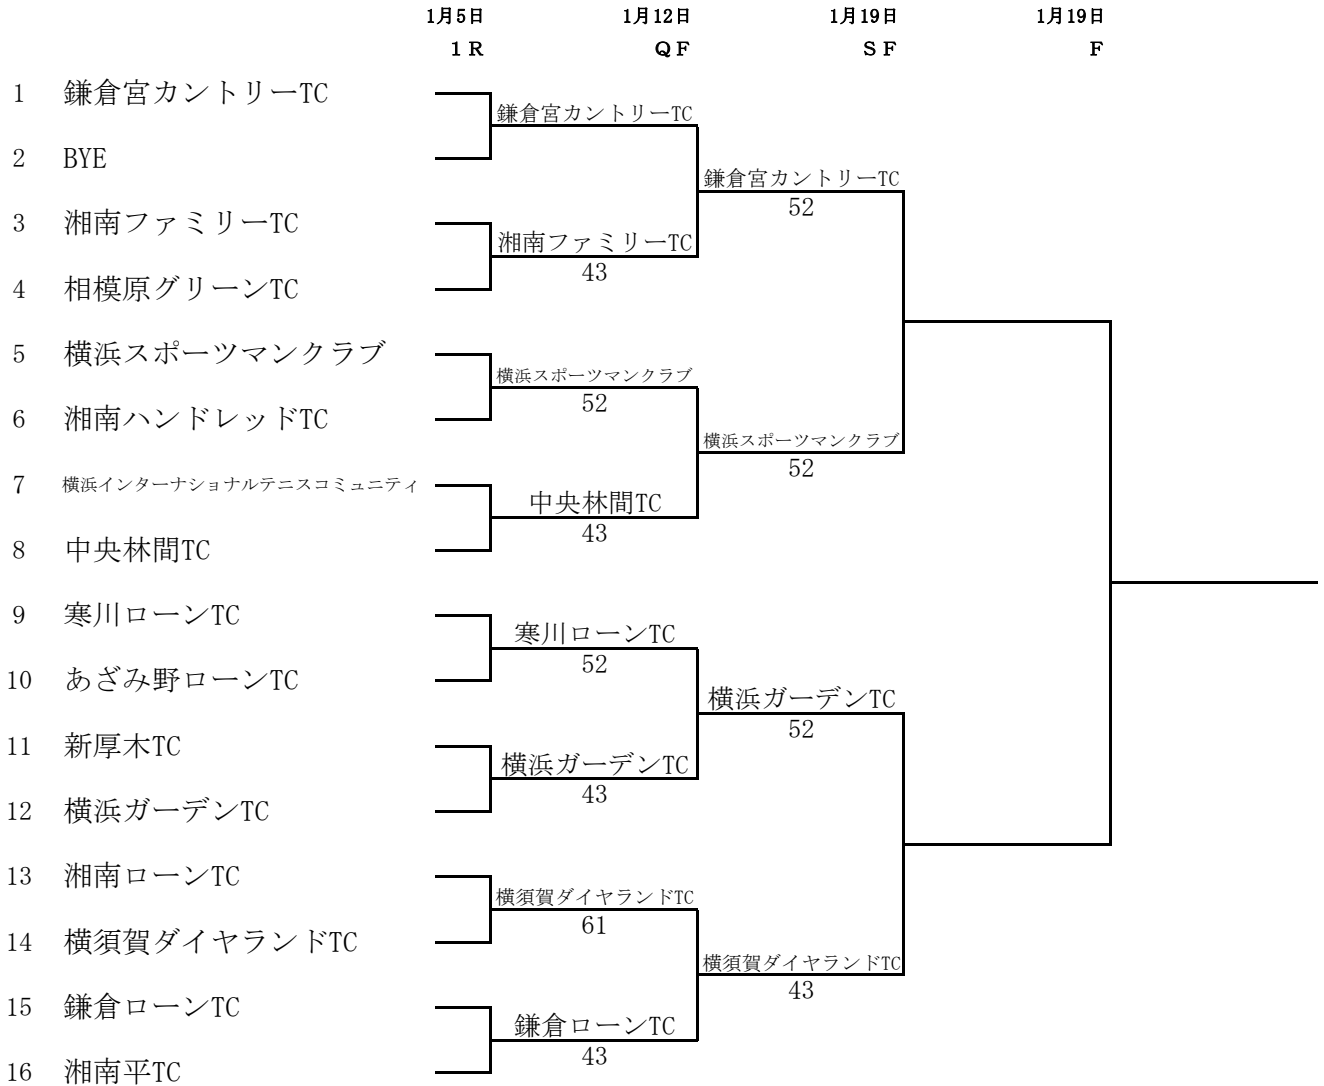

2019年度第41回神奈川県クラブ対抗戦

シード

- ① 鎌倉宮カントリーTC
- ② 湘南平TC
- ③～④ 横浜スポーツマンクラブ、横浜ガーデンテニスクラブ

(注)

全試合とも、開始時刻は原則午前10時です。双方の都合により変更することも可能です。
 ※平塚市桃浜庭球場での準決勝開始時刻はベスト4の各クラブ主将にお知らせします。