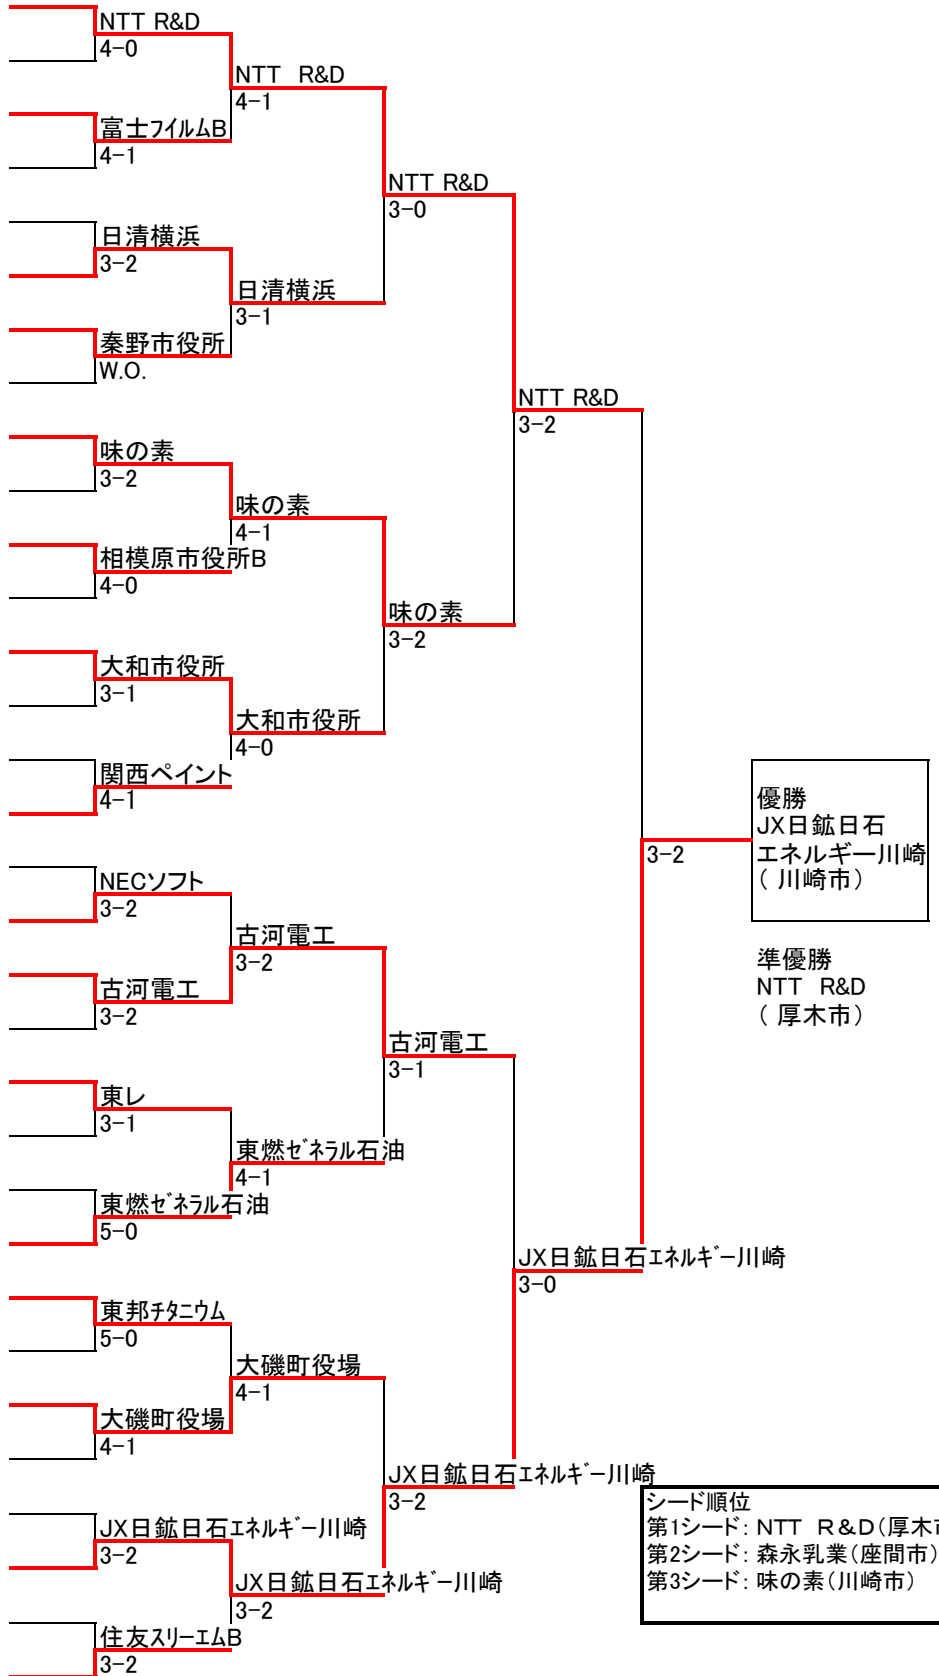

# 第74回 神奈川県実業団対抗テニス大会 (B大会)

本大会日程5月18日(土) 男女 QF・SF 本大会々場:

5月19日(日) 男女 F

平塚市桃浜町庭球場 8面 (砂入り人工芝)

神奈川県実業団委員会  
 主管 平塚市テニス協会  
 協賛 ブリヂストンスポーツ株式会社

本大会の試合球を  
 提供頂いています。

男子 ラウンド日程

1 R 4月21日迄 2 R 5月6日迄 Q F 5月18日 S F F 5月19日

ラウンド	対戦相手	会場
* 1	NTT R&D	厚木市
* 2	富士ゼロックスB	海老名市
* 3	富士フィルムB	小田原市
* 4	アズビルB	寒川町
* 5	三菱電機E	鎌倉市
* 6	日清横浜	横浜市
* 7	秦野市役所	秦野市
* 8	川崎市役所B	川崎市
* 9	味の素	川崎市
* 10	旭ファイバーグラス	寒川町
* 11	相模原市役所B	相模原市
* 12	NTTドコモYRP-B	横須賀市
* 13	大和市役所	大和市
* 14	日産テクニカルセンターB	厚木市
* 15	東ソー	綾瀬市
* 16	関西ペイント	平塚市
* 17	森永乳業	座間市
* 18	NECソフト	横浜市
* 19	古河電工	平塚市
* 20	タイホー	藤沢市
* 21	東レ	鎌倉市
* 22	アンリツ	厚木市
* 23	キャタピラージャパン	相模原市
* 24	東燃ゼネラル石油	川崎市
* 25	東邦チタニウム	茅ヶ崎市
* 26	日立厚木	厚木市
* 27	大磯町役場	平塚市
* 28	資生堂研究所	横浜市
* 29	HGST	藤沢市
* 30	JX日鉱日石エネルギー-川崎	川崎市
* 31	座間市役所	座間市
* 32	住友スリーエムB	相模原市