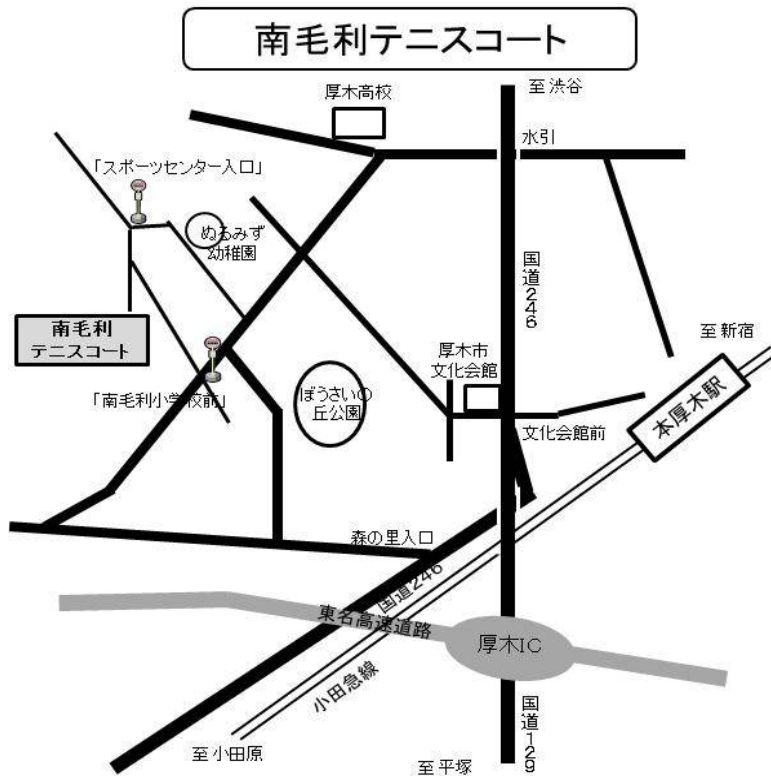

大会日程

種目	11月2日(土)	11月3日(日)	11月4日(月)	11月5日(火)	11月6日(水)	11月7日(木)
会場	川崎マリエン	川崎マリエン	川崎マリエン	南毛利	南毛利	南毛利
マリエン 100歳 以上	9:20 1R 3~14 11:40 2R 1~16	9:20 SF F	予 備 日			
マリエン 110歳 以上	10:30 1R 3,4,13,14 2R 5~12 12:30 2R 1,16	10:10 SF F				
南毛利 120歳 以上				9:00 1R 1~4 10:10 1R 5~16 2R	9:00 SF F	予 備 日
南毛利 130歳 以上				9:00 1R 3,4,7,8 9,10,13,14 11:20 2R 1~16	9:00 SF F	
南毛利 140歳 以上				12:30 1R 1~4	9:00 F	

会場案内

会場へは公共交通機関を利用ください。
マイカー利用(参加途上、駐車場)時の事故の責任は主催者として負えません。

1. 川崎マリエンコート

JR川崎駅東口 11・12番乗り場から
市営バス「川05系統東扇島循環」にて約30分「川崎マリエン前」下車

2. 厚木南毛利コート

- 厚木市温水西1-27-2
- 9番線乗り場:「南毛利小学校前」下車、徒歩5分
 - 11番線乗り場:「スポーツセンター入口」下車、徒歩5分
 - 東名高速 厚木ICより約3.5km