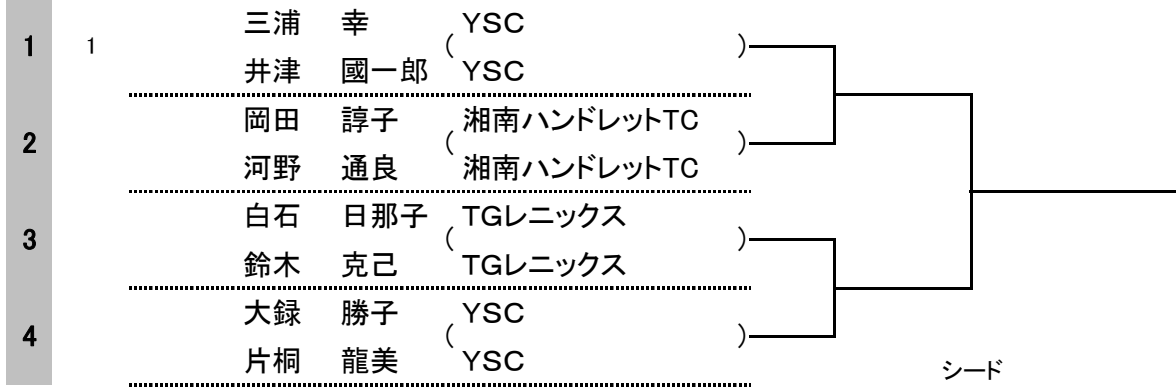

Seed	140歳以上ミックスダブルス	1R	F

シード

1 三浦幸(YSC)

井津國一郎(YSC)