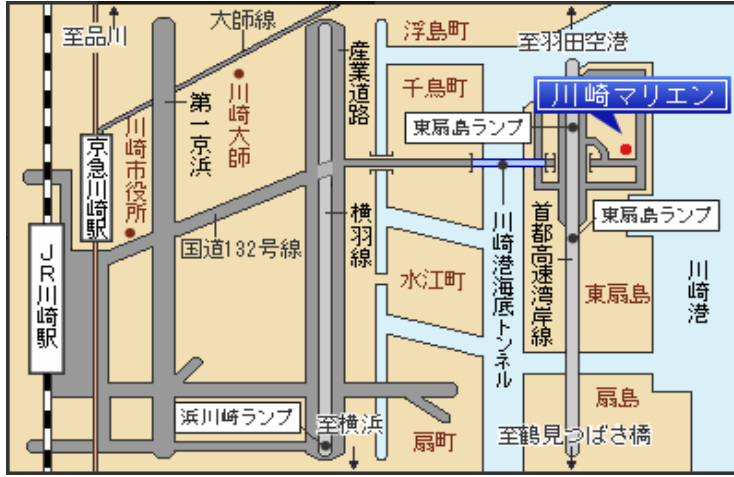

参加者各位へ

- *1. 公共交通機関をご利用ください。マイカー利用(参加途上、駐車場)時の事故責任は主催者として一切負いません
南毛利会場入り口門が閉じていた場合(開門予定時刻8:30)は路上に駐停車しないようにお願いします
 - *2. 本大会は傷害保険に加入していますが、不慮の事故については当協会は一切責任は負いません。また、会場には医師、トレーナーは駐在していません
- ★大会本部では緊急事態発生時以外の電話は応じません。★
会場臨時電話 090-8009-9778

大会日程

種目	11月2日(土)	11月3日(日)	11月4日(月)	11月5日(火)	11月6日(水)	11月7日(木)
会場	川崎マリエン	川崎マリエン	川崎マリエン	南毛利	南毛利	南毛利
マリエン 100歳 以上	9:20 1R 3~14 11:40 2R 1~16	9:20 SF F	予 備 日			
マリエン 110歳 以上	10:30 1R 3,4,13,14 2R 5~12 12:30 2R 1,16	10:10 SF F				
南毛利 120歳 以上				9:00 1R 1~4 10:10 1R 5~16 2R	9:00 SF F	予 備 日
南毛利 130歳 以上				9:00 1R 3,4,7,8 9,10,13,14 11:20 2R 1~16	9:00 SF F	
南毛利 140歳 以上				12:30 1R 1~4	9:00 F	

会場案内

会場へは公共交通機関を利用ください。
マイカー利用(参加途上、駐車場)時の事故の責任は主催者として負えません。

1. 川崎マリエンコート

JR川崎駅東口 11・12番乗り場から
市営バス「川05系統東扇島循環」にて約30分「川崎マリエン前」下車

2. 厚木南毛利コート

- 厚木市温水西1-27-2
- 9番線乗り場:「南毛利小学校前」下車、徒歩5分
 - 11番線乗り場:「スポーツセンター入口」下車、徒歩5分
 - 東名高速 厚木ICより約3.5km